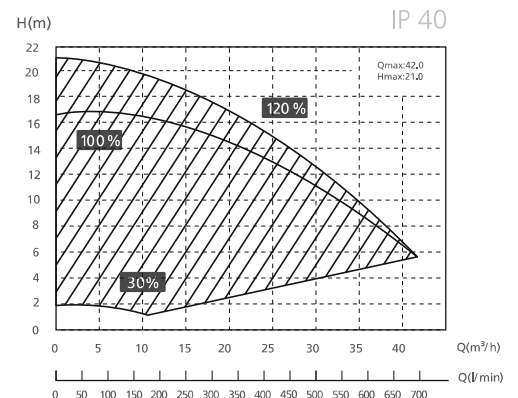

Ersatzteile Aquagem® InverPro

Art.-Nr.	Beschreibung	Preis pro Stück
1206020100035	InverPro O-Ring Vorfilterdeckel	12 EUR
1206020200005	InverPro/InverEco Gleitringdichtung	27 EUR
1222010500002	InverPro Vorfilterdeckelverschraubung	18 EUR
1222010600002	InverPro Vorfilterdeckel transparent	22 EUR
1222011000010	InverPro Verschraubung 2"	18 EUR
1222011300001	InverPro Vorfilterschlüssel	14 EUR
1222011400008	InverPro Filterkorb	14 EUR
1222011800003	InverPro Entleerungsschraube inkl. Dichtung	4 EUR
1204030100001	InverPro 20/25/30 Drucksensor	25 EUR
2001400100051	InverPro 40 Drucksensor Teil	15 EUR