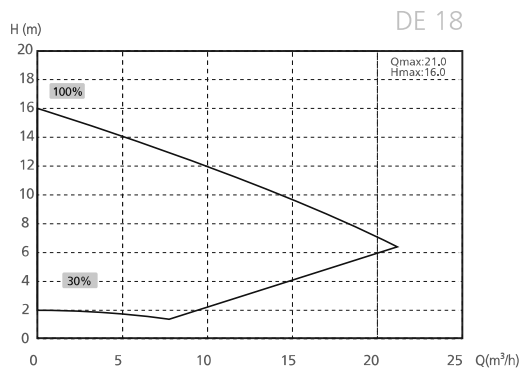

ALLE PREISE
OHNE MWST.

Art.-Nr.	Beschreibung	bei 10 m	Preis pro Stück
19002	DE18 Inverter Filterpumpe	14 m³/h	730 EUR
19003	DE22 Inverter Filterpumpe	18 m³/h	810 EUR

Leistungskurven: