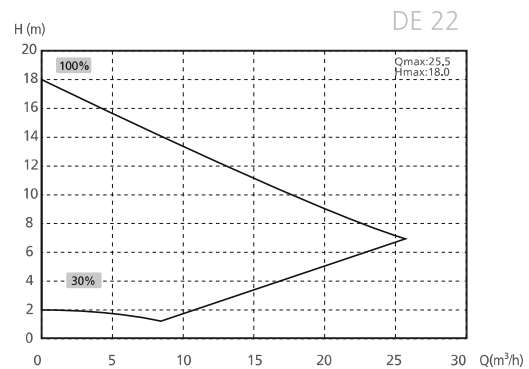

ALLE PREISE
OHNE MWST.

Art.-Nr.	Beschreibung	bei 10 m	Preis pro Stück
19002	DE18 Inverter Filterpumpe	14 m³/h	730 EUR
19003	DE22 Inverter Filterpumpe	18 m³/h	810 EUR

Leistungskurven: