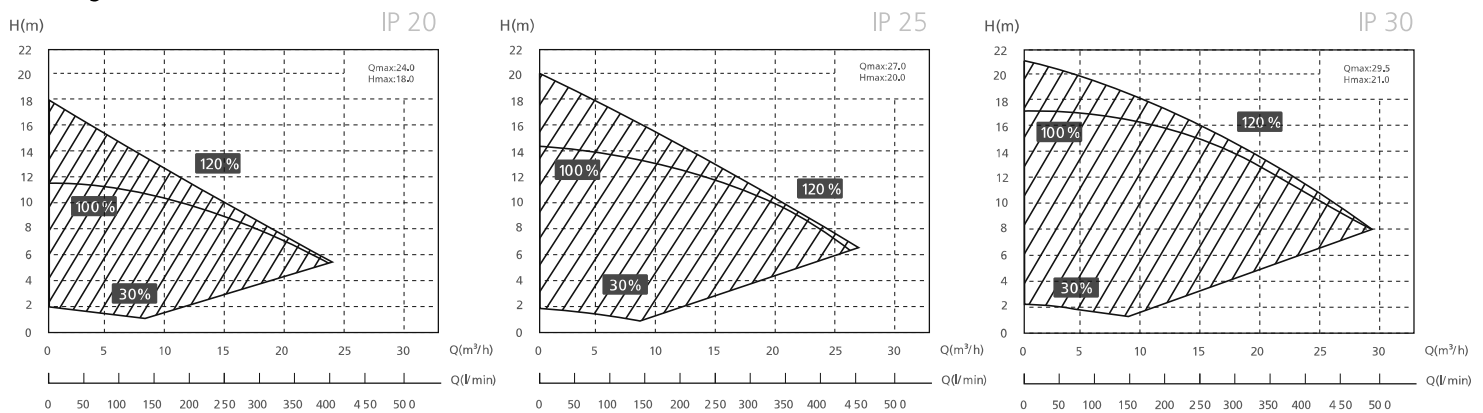

Leistungskurven: